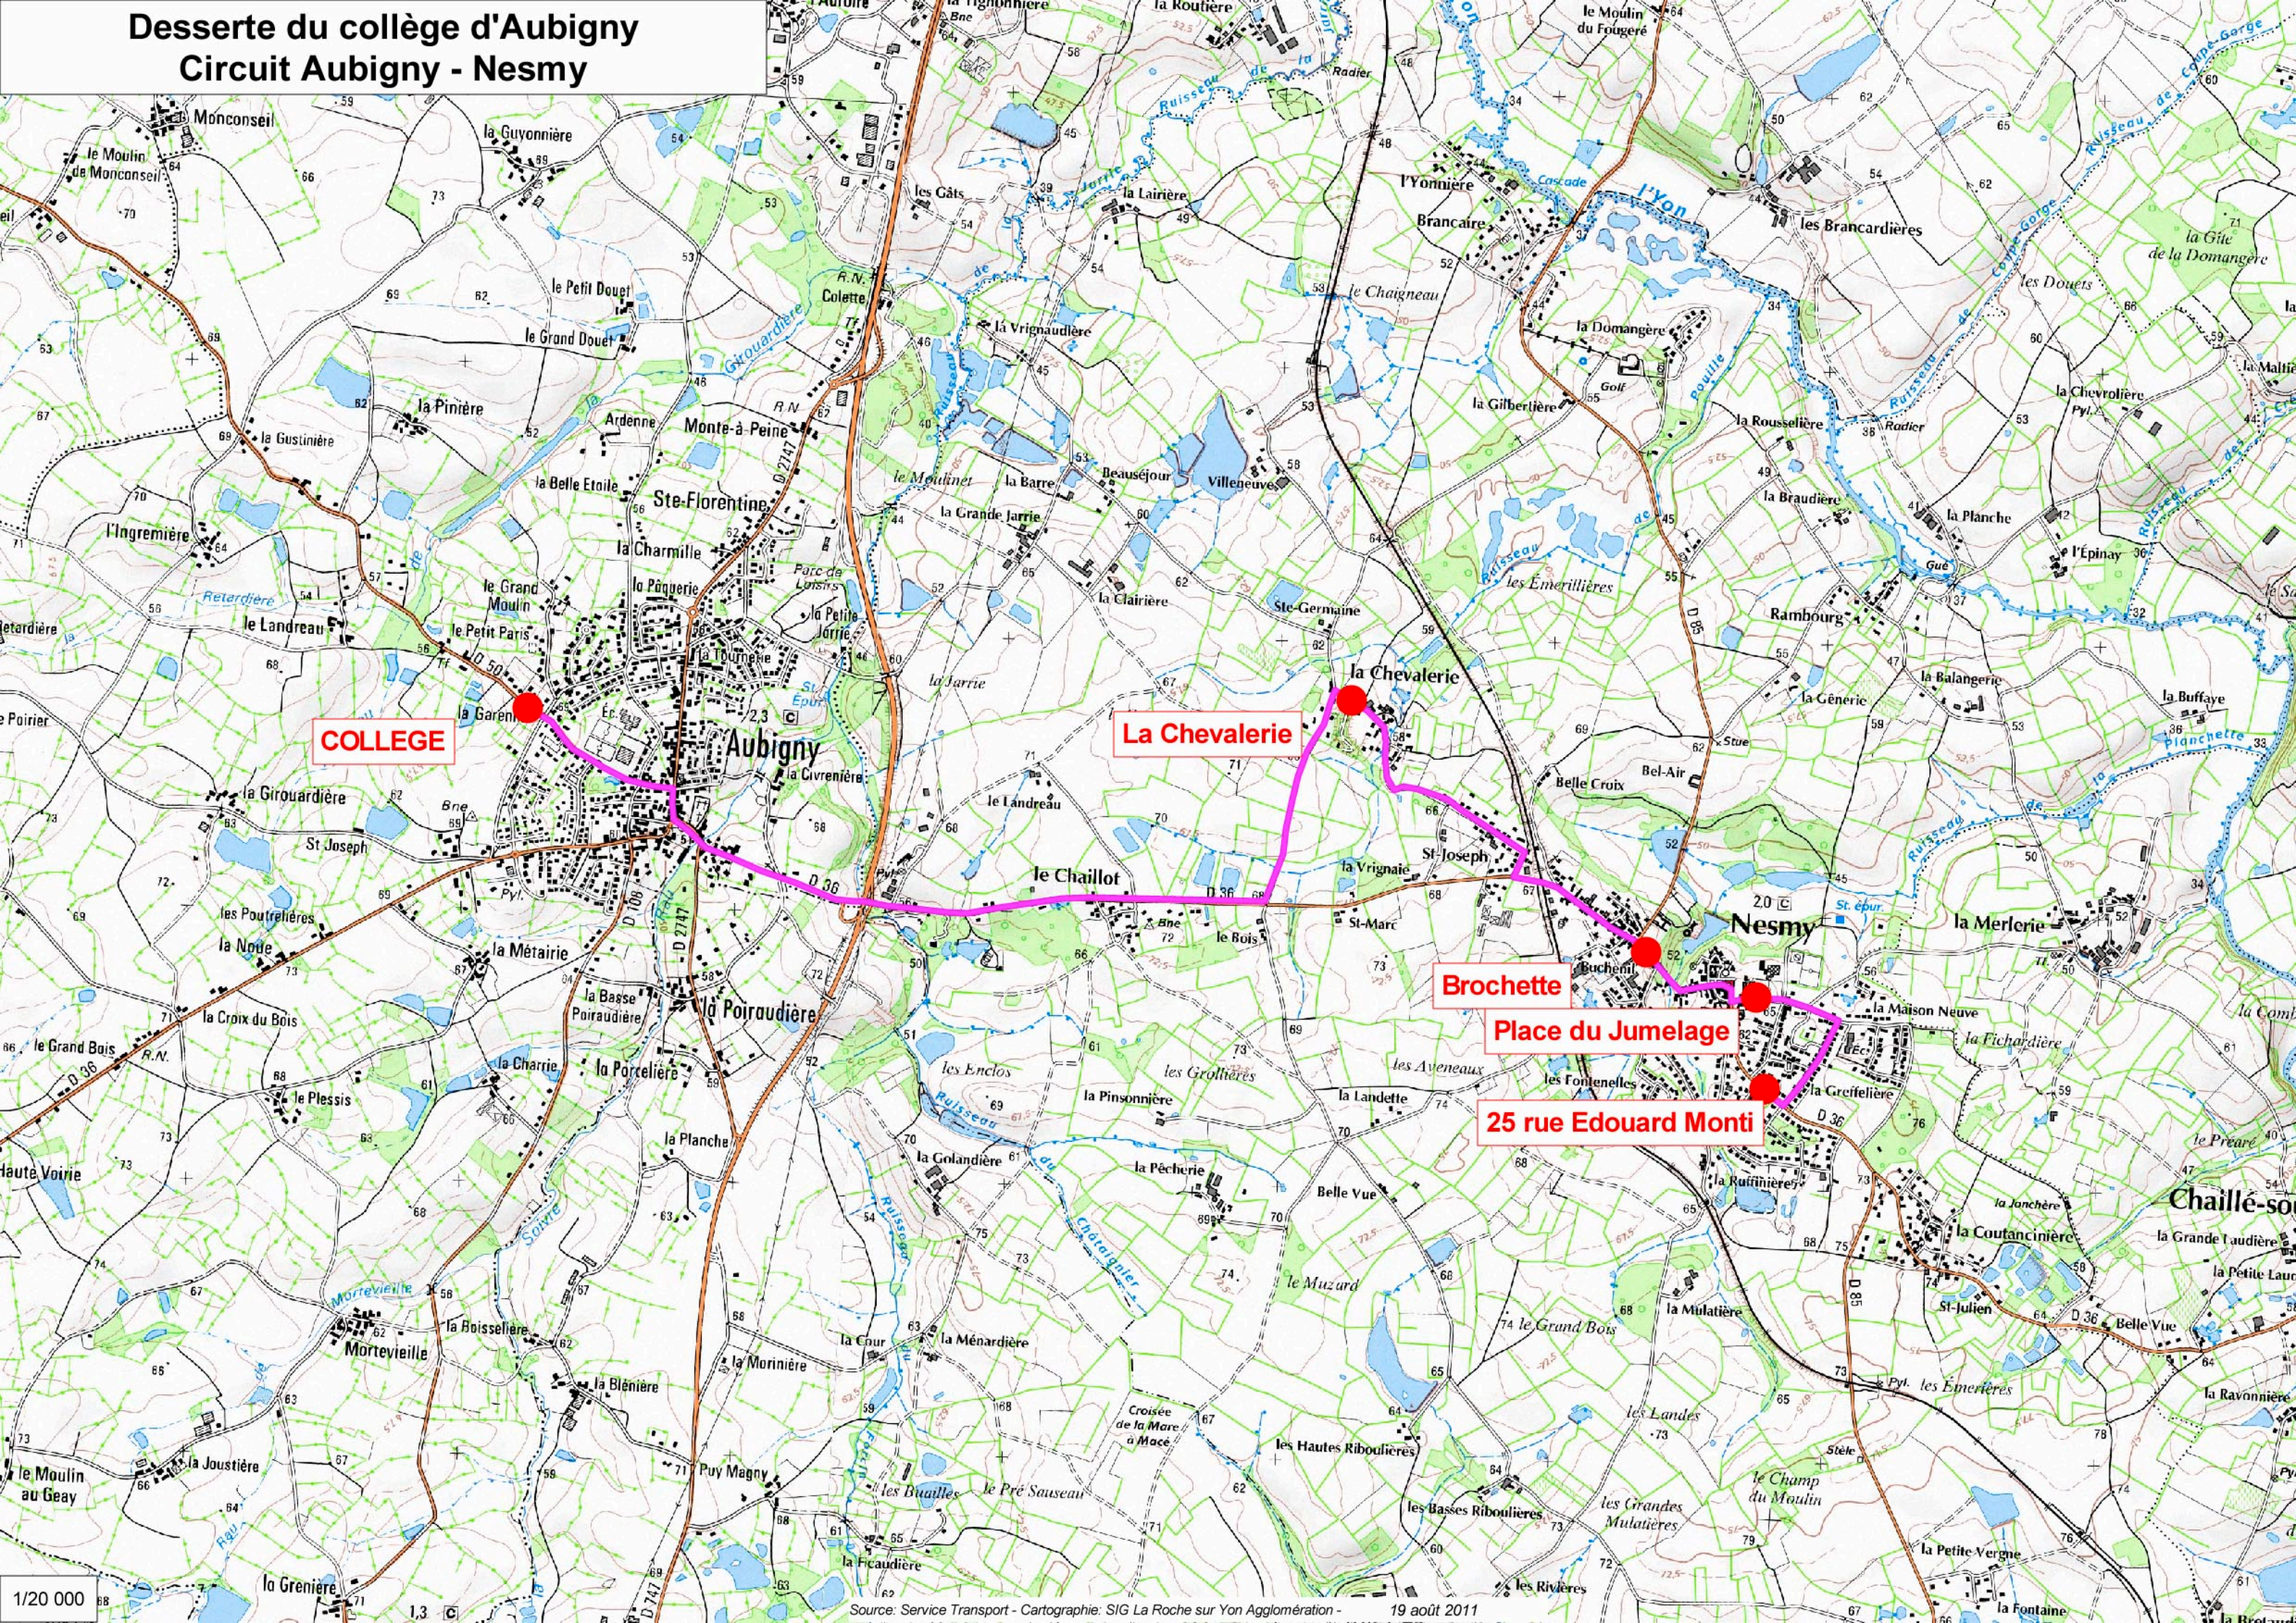

Desserte du collège d'Aubigny

Circuit Aubigny - Nesmy

COLLEGE

La Chevalerie

Brochette

Place du Jumelage

25 rue Edouard Monti